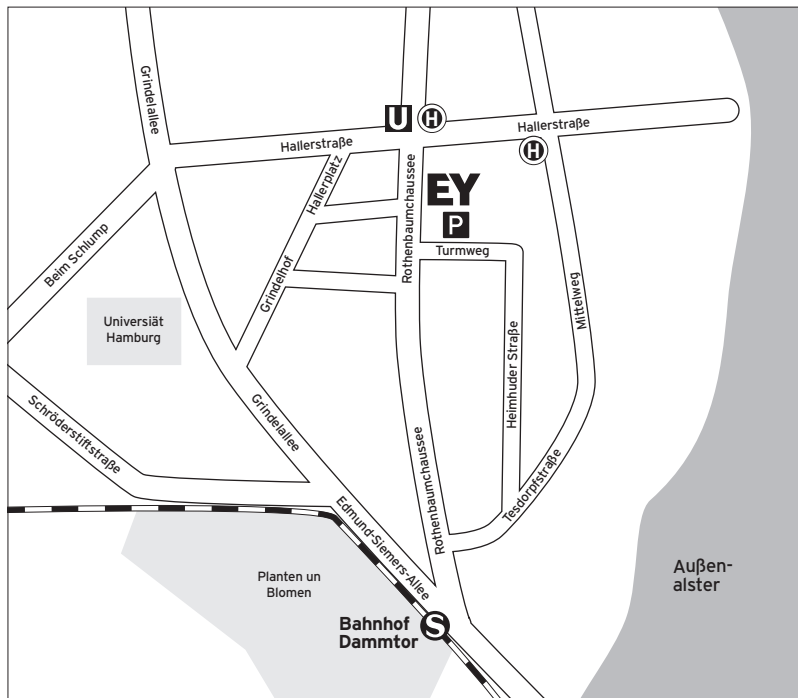

## Parkmöglichkeiten am Veranstaltungsort Hamburg

Wenn Sie mit dem Auto kommen, folgen Sie bitte der Beschilderung „Zentrum“.

Eine begrenzte Zahl von Besucherstellplätzen gibt es in der Tiefgarage direkt in unserem Haus. Die Einfahrt in die Tiefgarage befindet sich im Turmweg.

An der Einfahrt finden Sie eine Klingel mit Gegensprechanlage, die mit unserem Empfang verbunden ist. Bitte benutzen Sie ausschließlich die ausgewiesenen Besucherparkplätze (in der Skizze nummeriert).

Öffentliche Stellplätze befinden sich direkt vor dem Gebäude in der Rothenbaumchaussee.

Die nebenstehenden Kartenausschnitte sollen Ihnen eine kleine Orientierungshilfe sein.

**Wir wünschen Ihnen eine gute Anreise und freuen uns auf Ihren Besuch!**